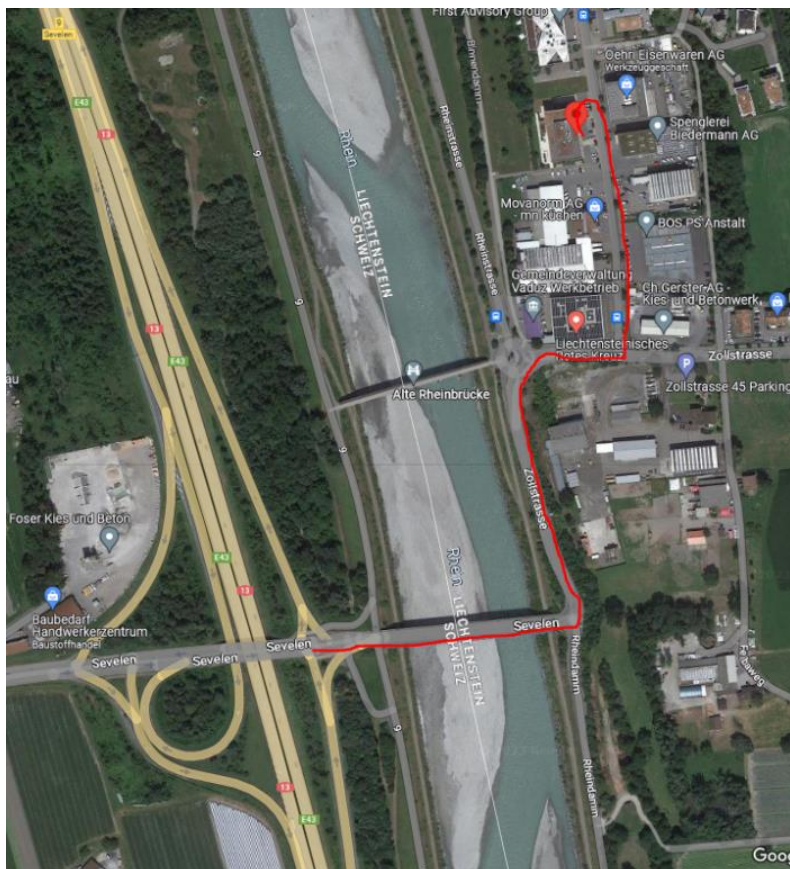

GLOGGER^{FL} VERMÖGENSVERWALTUNG

Anfahrt & Wegbeschreibung

Für das Büro im schönen Fürstentum Liechtenstein

Adresse:

Wuhrstrasse 14/2.OG, FL - 9490 Vaduz

Tel.: +423 3750355

Das Büro befindet sich im Gebäude des Labor Dr. Risch.

Anfahrt von der schweizer Autobahn zum Büro – 2 Minuten

GLOGGER^{FL}
VERMÖGENSVERWALTUNG

Parkmöglichkeiten für PKW:

- Direkt im Außenbereich vor dem Haus

GLOGGER^{FL} VERMÖGENSVERWALTUNG

Anreise mit dem PKW:

Von Norden kommend:

Für die Anreise empfiehlt sich die Autobahn A 13 in Richtung Chur (Vignette für die Schweizer Autobahn erforderlich). Verlassen sie die Autobahn bei der Ausfahrt Sevelen/Vaduz. Danach halten sie sich links Richtung Vaduz. Beim Kreisverkehr nehmen sie die 1. Ausfahrt und biegen die erste Strasse links ab (Wuhrstrasse). Das Gebäude befindet sich auf der linken Seite.

Von Süden kommend:

Für die Anreise empfiehlt sich die Autobahn A 13 in Richtung St. Gallen (Vignette für die Schweizer Autobahn erforderlich). Verlassen sie die Autobahn bei der Ausfahrt Sevelen/Vaduz. Danach halten sie sich rechts Richtung Vaduz. Beim Kreisverkehr nehmen sie die 1. Ausfahrt und biegen die erste Strasse links ab (Wuhrstrasse). Das Gebäude befindet sich auf der linken Seite.